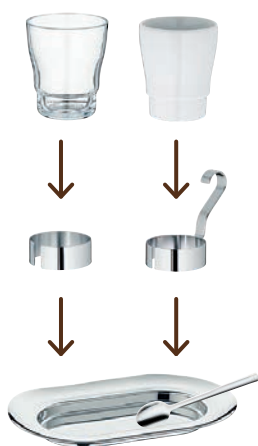

Kaffeespezialitäten perfekt in Szene gesetzt mit WMF KaffeeKultur

Highlight your coffee specialities with WMF CoffeeCulture

Schlichtes, rundes Design und zahlreiche Kombinationsmöglichkeiten – dafür steht auch die Kollektion KaffeeKultur von WMF Professional. Die einzelnen Komponenten sind vielfältig einsetzbar und bieten für jede Kaffeespezialität den perfekten Rahmen. Ebenso wie CultureCup bildet auch bei KaffeeKultur ein Tablett den Dreh- und Angelpunkt: Es bietet Platz für alle Tassengrößen plus ein begleitendes Glas Wasser, Gebäck, Milch oder Zucker – ganz nach den Wünschen von Gast und Gastgeber.

Sleek, round design offering numerous possible combinations – this is what the CoffeeCulture collection from WMF Professional also stands for. The individual components can be combined in many ways and offer the perfect setting for all speciality coffees. Similarly to the CultureCup, the tray from the CoffeeCulture range is also pivotal: It offers space for all cup sizes together with a glass of water, cookies, milk and sugar – depending on the tastes of the guest and the host.

Filterkaffee
Filter coffee