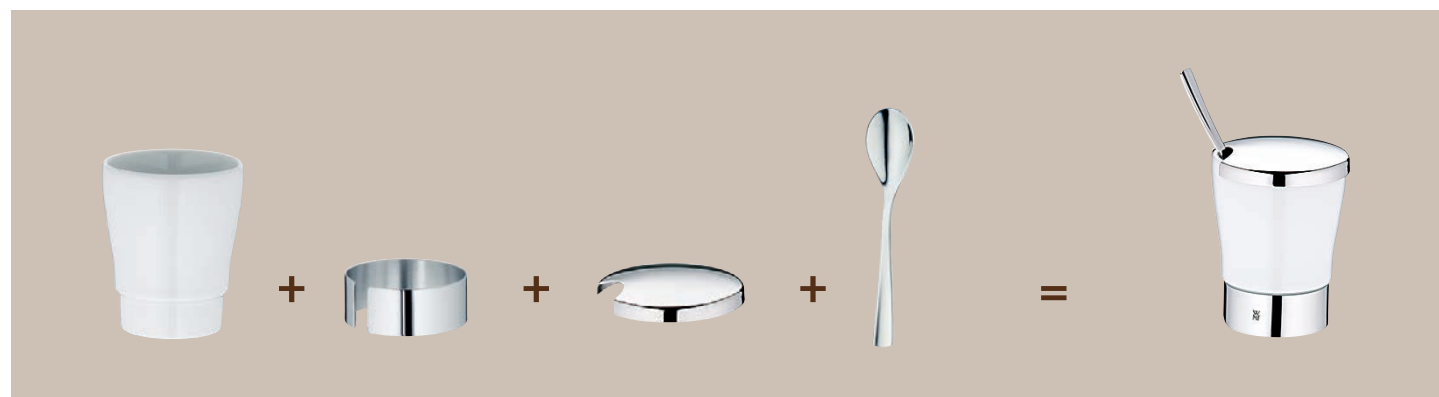

Kaffeespezialitäten perfekt in Szene gesetzt mit WMF KaffeeKultur

Highlight your coffee specialities with WMF CoffeeCulture

Schlichtes, rundes Design und zahlreiche Kombinationsmöglichkeiten – dafür steht auch die Kollektion KaffeeKultur von WMF Professional. Die einzelnen Komponenten sind vielfältig einsetzbar und bieten für jede Kaffeespezialität den perfekten Rahmen. Ebenso wie CultureCup bildet auch bei KaffeeKultur ein Tablett den Dreh- und Angelpunkt: Es bietet Platz für alle Tassengrößen plus ein begleitendes Glas Wasser, Gebäck, Milch oder Zucker – ganz nach den Wünschen von Gast und Gastgeber.

Sleek, round design offering numerous possible combinations – this is what the CoffeeCulture collection from WMF Professional also stands for. The individual components can be combined in many ways and offer the perfect setting for all speciality coffees. Similarly to the CultureCup, the tray from the CoffeeCulture range is also pivotal: It offers space for all cup sizes together with a glass of water, cookies, milk and sugar – depending on the tastes of the guest and the host.

Filterkaffee
Filter coffee